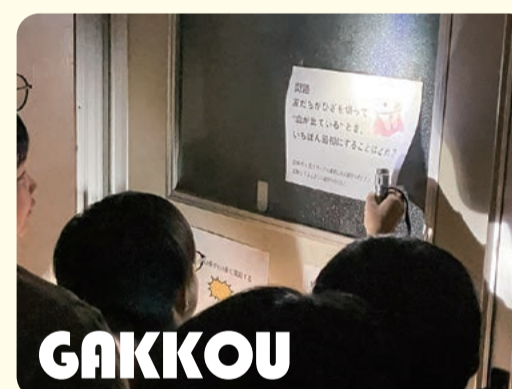

熊本地震から10年。学校では、防災をテーマに学習する時間があります。昨年度、防災学習に取り組んだ3校を紹介します。

校区の人を考える防災

春日小学校

令和7年度4年生

防災学習は、2学期から始まりました。テーマは「みんなにやさしい町 春日! 春日を輝かせ隊」でした。

子どもたちは学習を通じて、避難所には、お手伝いが必要な方（高齢者、赤ちゃんがいるお母さん、障がいがある人、けがをした人など）がいることに気づき、実際にその人になって避難所を体験し、自分たちができることを考えました。また、自分たちの考えを伝えるために、校区の防災対処訓練と西区フェスタでポスターを展示しました。さらに、古町小学校のお友だちとネットをつないで代表が発表を行いました。(P2参照)

3学期の参観日では、すべての児童がまとめたことを保護者や地域の方に伝えました。4年生はみんなやさしい春日の宝になりました。

つなぎ、つなげる防災

城南小学校

令和7年度5・6年生

6年生は校区の消防団から、令和7年8月におきた大雨についてお話をききました。多くの人に「校区の安全な場所・危険な場所」を知ってもらおうと、ウォークラリーを行いました。

5年生は、避難所となる体育館で、避難所生活を体験しました。体験後は、10年前の熊本地震のことを教えてもらいました。そして私に何が出来るかを考えました。

〒860-0804
熊本市中央区幸島町8-23
熊本シティエフエム
「子ども新聞」係
TEL: 096-323-6611
FAX: 096-323-6622
E-mail: radio-kids@fm791.jp

学校で過ごす防災

西原小学校PTA

「西原小学校PTA・小学校・校区」は、PTA行事として防災学習に取り組みました。

夏休みに、希望する児童は校区のみなさんと一しょに南阿蘇村にある「熊本地震震災ミュージアムKIOUKU」を訪ねました。地震でこわれてしまった東海大学阿蘇校舎は、10年前のおそろしさを教えてくれました。

冬は学校で、一泊二日の防災キャンプをしました。一日目は、自衛隊のみなさんから、まさかのときの救助法などを教えてもらいました。

夕食は、さまざまな種類のアルファ化米を試してみました。一番人気は、五目カレーでした。夕食後は、真っ暗な校舎の中で「なぞ解き」にチャレンジし、防災の知識を学びました。

子ども用メガネ おトクな定額制!

EYECO [アイコ]

「EYECO」はお子さまの成長をご家族と一緒に見守り、高品質で最適なメガネをお届けします。