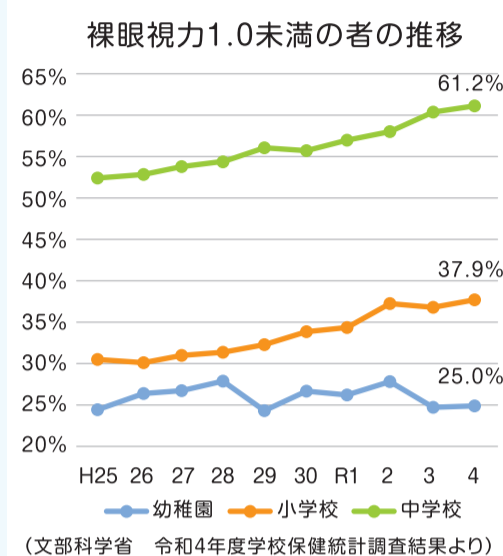

INFORMATION

明るい未来を見据えて!子どもの視力問題に立ち向かおう!

～医療法人拓雄会 ひかり眼科クリニックの田浦院長にインタビュー～

1.子どもの視力低下が問題になっているそうですね?

右側のグラフは昨年11月に発表された、学校保健統計調査のデータをもとに作成したのですが、視力1.0未満の児童の割合を表しています。小学生で37.9%、中学生になると61.2%まで増加しています。継続して子どもの視力低下の流れは続いており、主に近視が要因となりますので、早い段階から近視予防や近視を進行させないための取り組みが求められています。

2.子どもの近視を放っておくと何が問題なのですか?

近視はスマホやパソコンなど近い距離の作業を続けることで、眼軸が伸び網膜からピントがずれてしまった状態のことで、主に遠方の視力が低下していきます。低年齢で発症した近視は進行も強く、将来強度近視になり、網膜剥離や緑内障・黄斑変性になるリスクが高くなることが報告されていますので、学校の健診などで視力の低下を指摘されたら、放置せず、近隣の眼科を受診することをお勧めします。